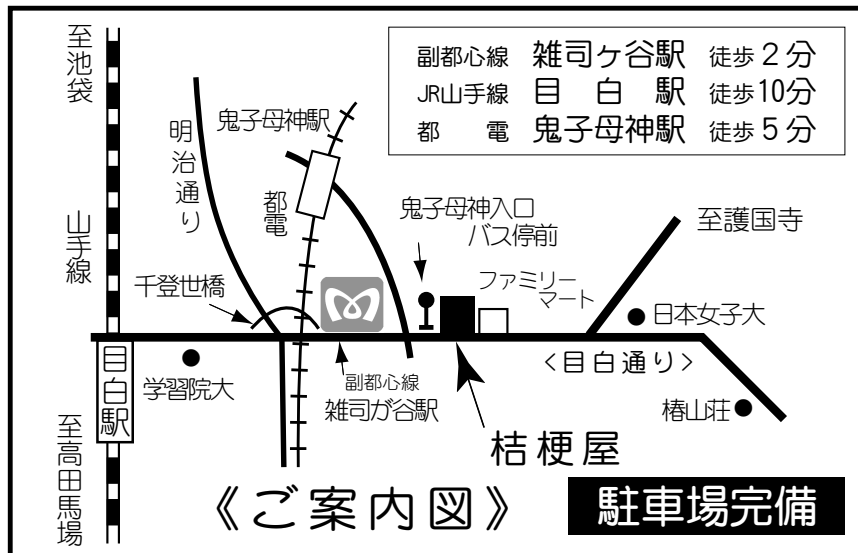

## 【きもの 目白 桔梗屋】

### アクセスマップ

#### 【アクセス】

雑司ヶ谷駅 (営団地下鉄・副都心線) 徒歩2分  
3番出口より地上(目白通り)に出て左方向へ約150m。

目白駅 (JR山手線) 徒歩10分  
歩いて…改札を出て、目の前の目白通りを右方向へ。学習院大学、目白警察署を通り過ぎ、明治通りを越えて信号一つ目の先、左側に桔梗屋はあります。目白駅より約800m。

バスで…改札を出て左斜め向かいの三井住友銀行の前から出る都バス「新宿駅西口行き」か「榎山荘行き」に乗って3停留所目、【鬼子母神入口】下車。目の前が当店です。

なお、この停留所では車内アナウンスで、『次は鬼子母神入口、創業170年、きものと帯・メンテナンス・着付けの、「きもの目白桔梗屋」前でございます。』の放送が入りますのでお聞きのがしなく。

鬼子母神前駅 (都電荒川線) 徒歩5分  
停留所より鬼子母神と反対方向へ進み、目白通りへ出たら左折。約80メートル先の左側。

きもの・帯  
目白 桔梗屋

各種お問合せ 03 (3971) 6212  
営業時間 AM10:00~PM7:00  
www.kikyo-ya.jp